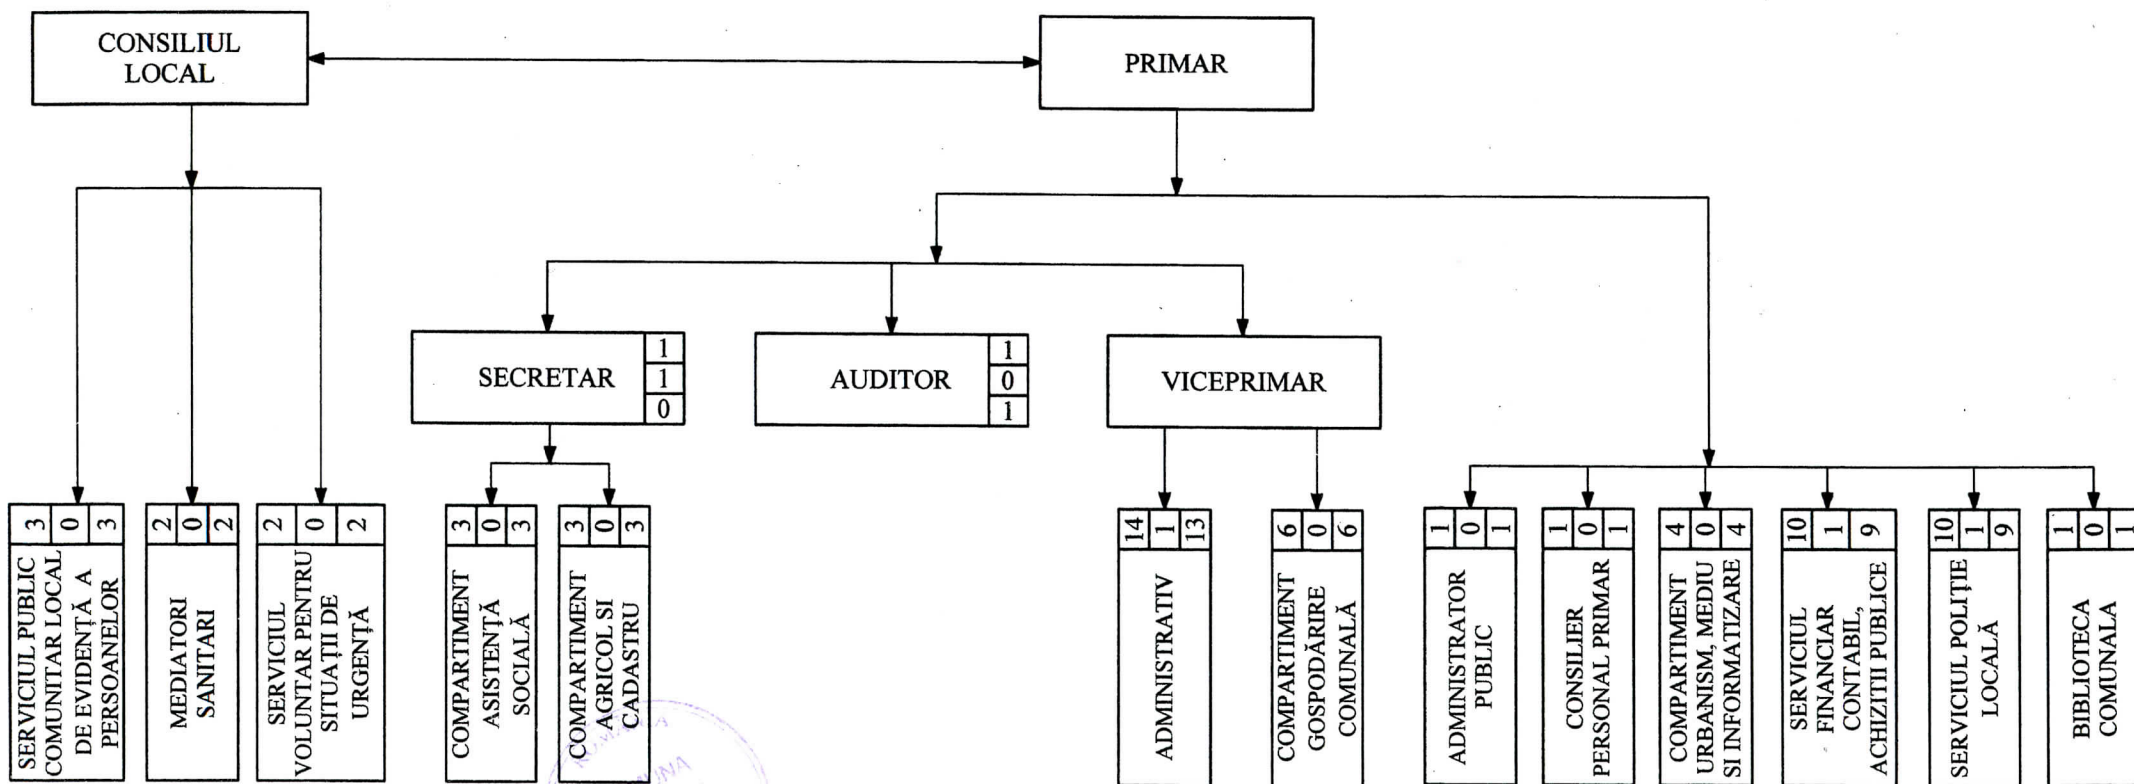

ORGANIGRAMA

TOTAL PERSONAL - 64

din care:

DEMNIȚARI - 2

FUNȚII PUBLICE DE CONDUCERE - 3

FUNȚII PUBLICE DE EXECUȚIE - 32

PERSONAL CONTRACTUAL - 27

PRIMAR,
ING. MORĂRESCU COSTEL